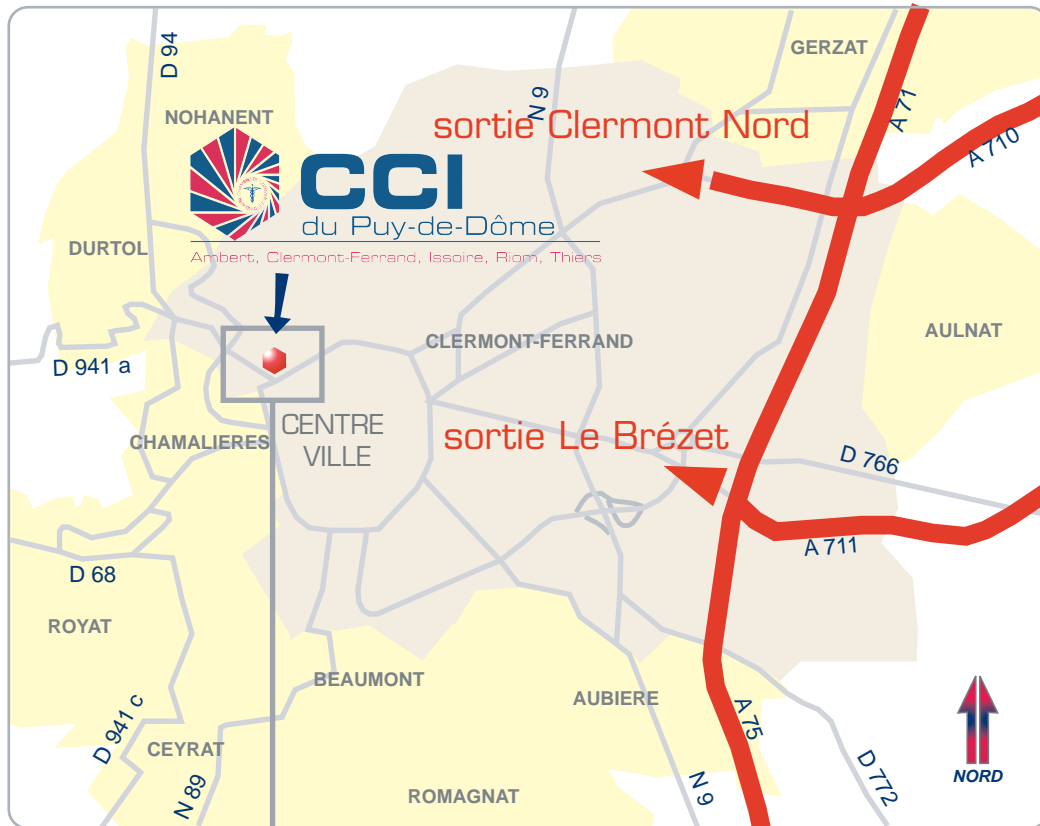

Chambre de Commerce et d'Industrie du Puy-de-Dôme

148 boulevard Lavoisier - 63000 CLERMONT-FERRAND

Accès parking visiteurs par le Boulevard Lavoisier - Code 1480

Coordonnées GPS (WGS 84) : X=3,073455 Y=45,782877